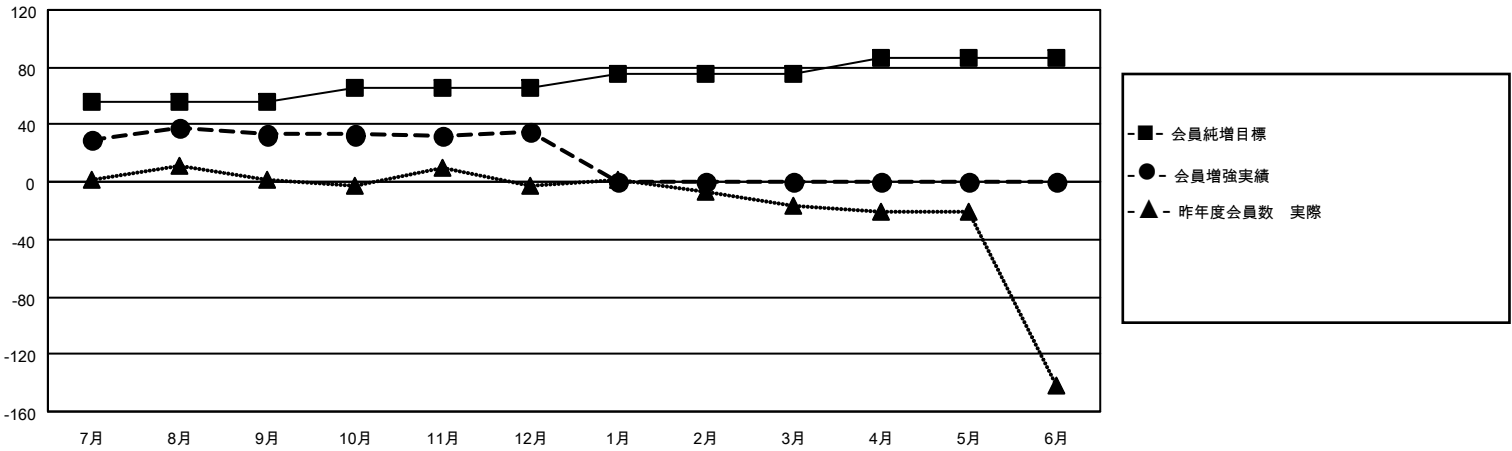

MONTHLY MEMBERSHIP PROGRESS REPORT

地域 JAPAN

District 336 D

Results as of: 12/31/2022

クラブ				名			
結果：2022-2023				結果：2022-2023			
四半期	新クラブ目標	新クラブ	解散クラブ	四半期	会員純増目標	会員増強実績	退会者(転籍を含む)実際
7月/8月/9月	0	0	0	7月/8月/9月	56	85	49
10月/11月/12月	0	0	0	10月/11月/12月	10	47	44
1月/2月/3月	0	0	0	1月/2月/3月	10	0	0
4月/5月/6月	0	0	0	4月/5月/6月	10	0	0

新クラブ目標及び実績累計

会員目標及び実績累計

解散クラブ: 0	55 CLUBS OF 84 一名以上の新会 員を登録	男女別	
退会者		男性	2,336 (87.56%)
物故会員 9	会員累計データを見るには、ここをクリック	女性	331 (12.41%)
クラブ解散 0		NON BINARY	0 (0.00%)
その他 84		PREFER NOT TO ANSWER	1 (0.04%)
合計 93		世帯主/家族会員合計	260
		国際会費半額の家族会員	120