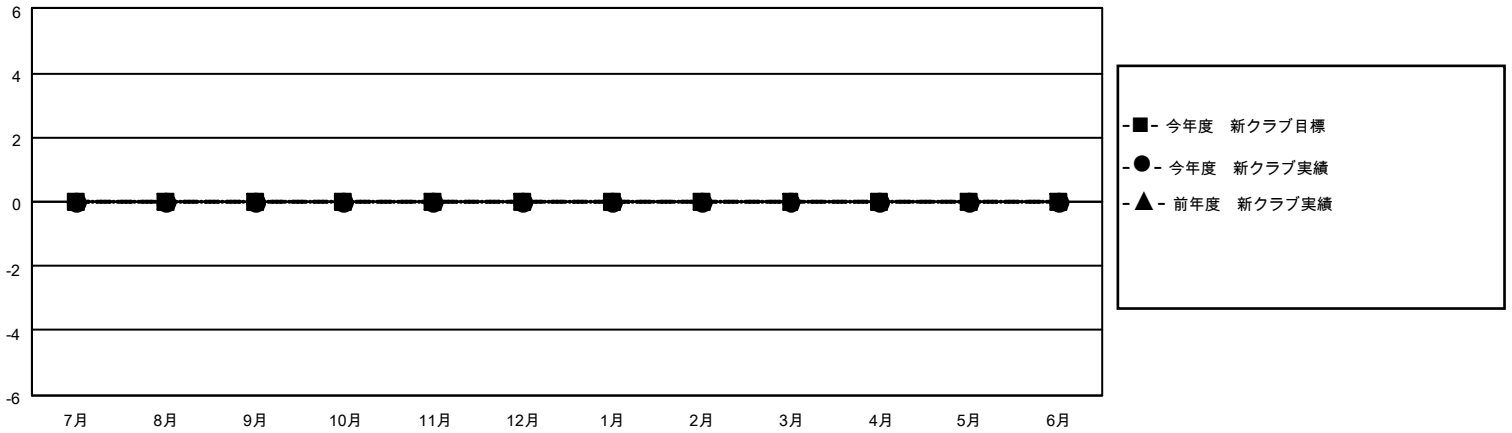

MONTHLY MEMBERSHIP PROGRESS REPORT

地域 JAPAN

District 336 D

Results as of: 12/31/2022

クラブ				名			
結果：2022-2023				結果：2022-2023			
四半期	新クラブ目標	新クラブ	解散クラブ	四半期	会員純増目標	会員増強実績	退会者(転籍を含む)実際
7月/8月/9月	0	0	0	7月/8月/9月	56	85	49
10月/11月/12月	0	0	0	10月/11月/12月	10	47	44
1月/2月/3月	0	0	0	1月/2月/3月	10	0	0
4月/5月/6月	0	0	0	4月/5月/6月	10	0	0

新クラブ目標及び実績累計

会員目標及び実績累計

解散クラブ: 0	55 CLUBS OF 84 一名以上の新会 員を登録	男女別	
退会者		男性	2,336 (87.56%)
物故会員 9	会員累計データを見るには、ここをクリック	女性	331 (12.41%)
クラブ解散 0		NON BINARY	0 (0.00%)
その他 84		PREFER NOT TO ANSWER	1 (0.04%)
合計 93		世帯主/家族会員合計	260
		国際会費半額の家族会員	120